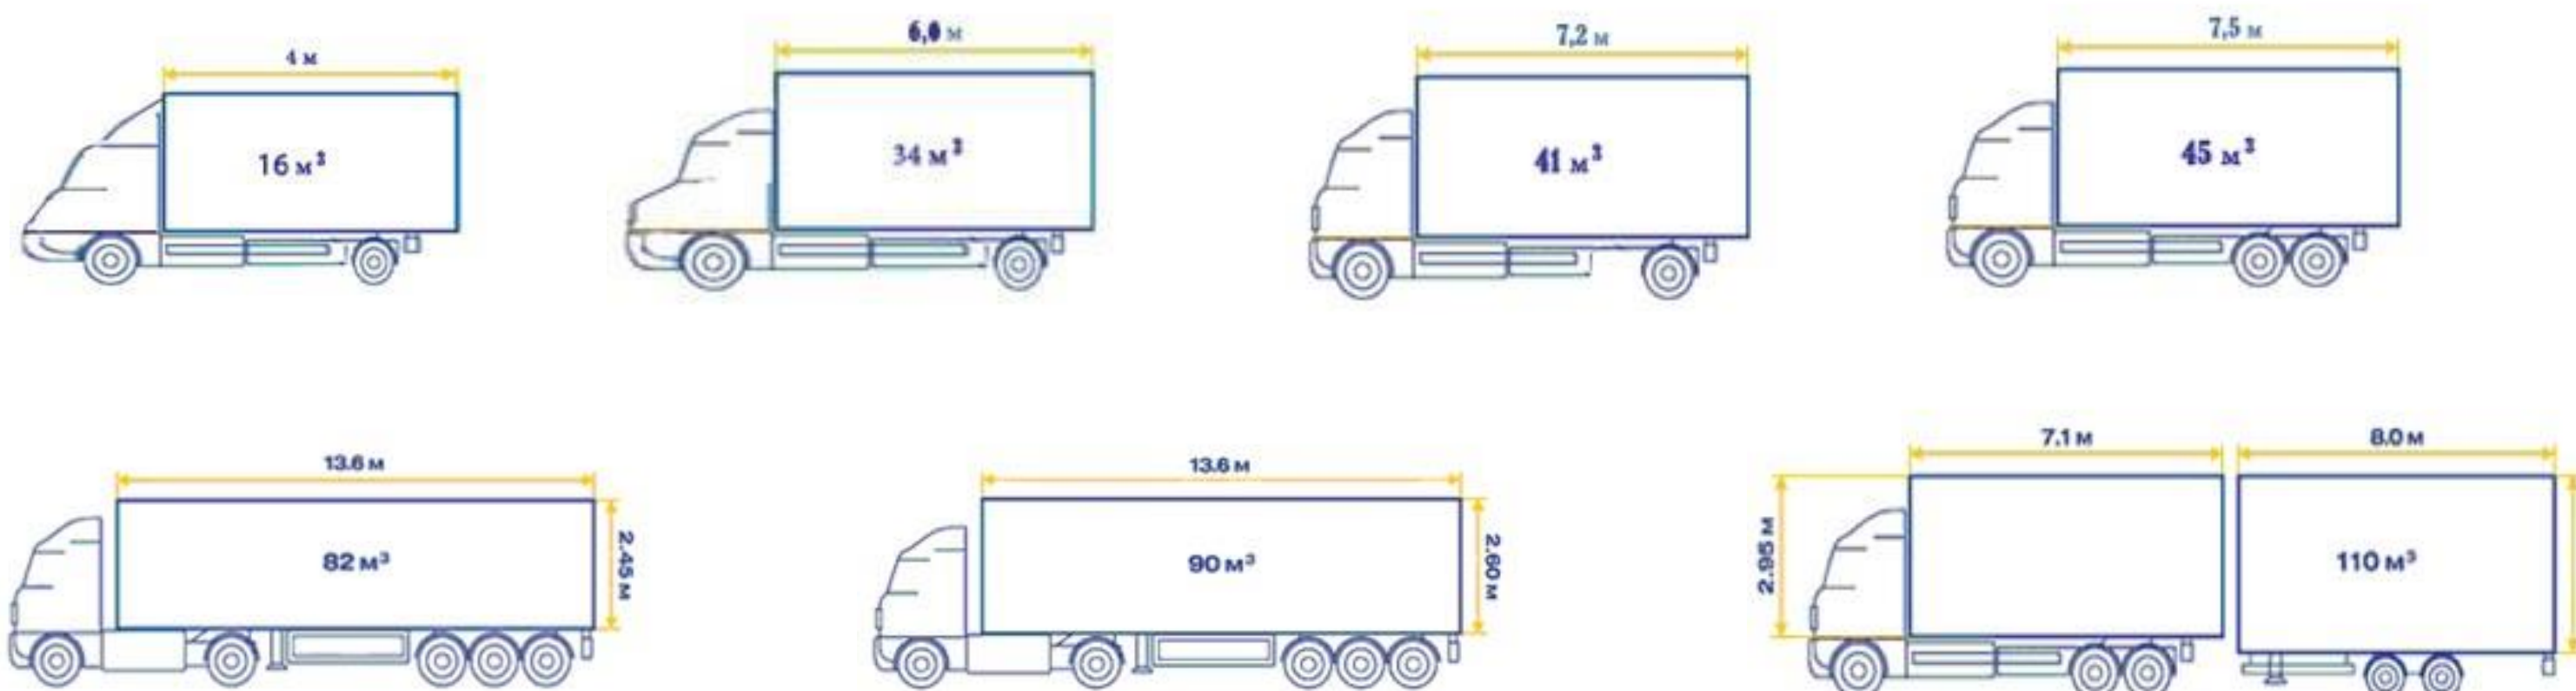

Ядро транспортной компании — грузовые автомобили.

В нашем распоряжении есть всё, чтобы доставлять любые грузы: автомобили объёмом от 2 до 120 кубических метров, тентованные, изотермические и рефрижераторные фургоны, оборудование для перевозок специальной техники и многое другое!

«Профи» умеет возить разные грузы. На нашей памяти: макет гоночной Ferrari, гигантский бур, японское стоматологическое оборудование — все доставлены по назначению!